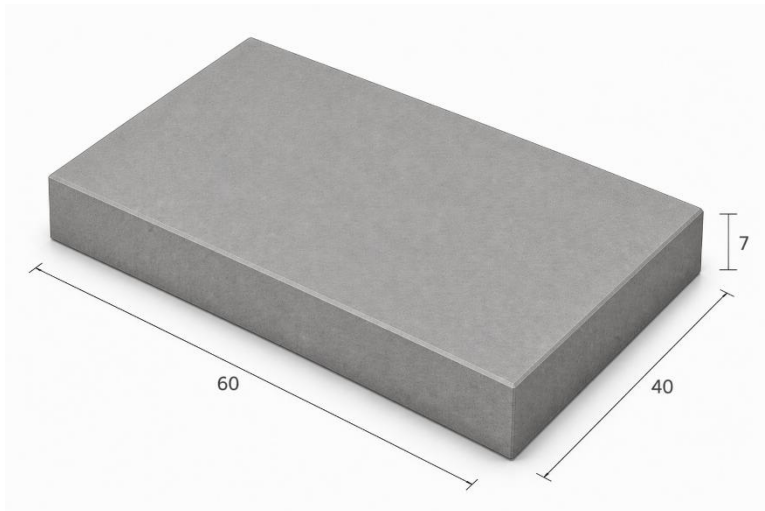

PRODUCTO

Baldosa 60x40x7

DIMENSIONES

Espesor (mm)	70
Ancho (mm)	400
Largo (mm)	600

CARACTERÍSTICAS TÉCNICAS

Peso Ud.	Peso m ²	M ² palet	Piezas m ²	Piezas palet	Peso palet
37,80	157,50	8,64	4,17	36	1.360,80

APLICACIONES Y OTRAS CARACTERÍSTICAS

Plata

Júpiter

Hierro

Sierra nevada

Sierra españa