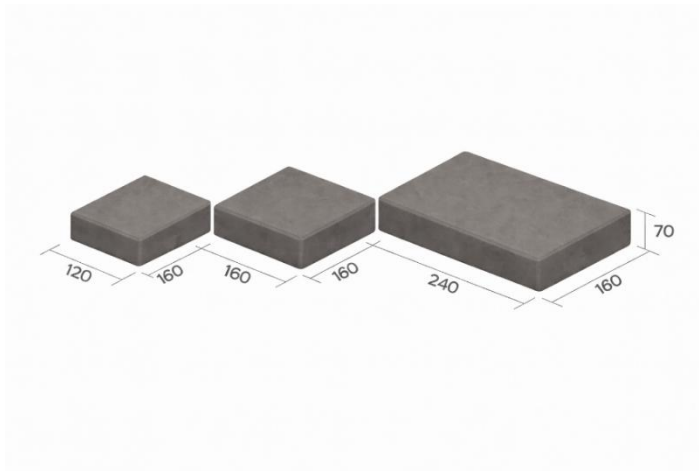

PRODUCTO

Adoquín con bisel

DIMENSIONES

Espesor (mm)	70
Ancho (mm)	160
Largo (mm)	120 / 160 / 240

CARACTERÍSTICAS TÉCNICAS

Peso Ud.	Peso m ²	M ² palet	Piezas m ²	Piezas palet	Peso palet
3 / 4 / 6	157,5	8,91	33	288	1.403

APLICACIONES Y OTRAS CARACTERÍSTICAS

Cacao

Hierro

Júpiter

Ñora

Plata

Sierra Espuña

Sierra Nevada