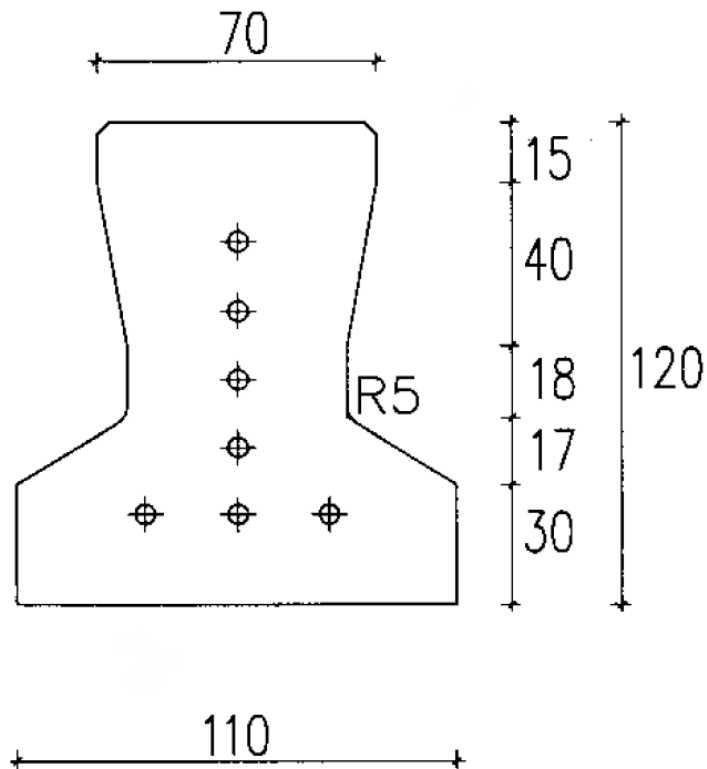

CLASIFICACIÓN	VIGUETA	MODELO	CANTO 12
---------------	---------	--------	----------

DIMENSIONES	
Espesor (mm)	110
Altura (mm)	120
Anchura (mm)	70

NOTA:

- Consultar tamaños especiales
- Consultar gama de colores
- Consultar acabados
- Consultar plazo de fabricación