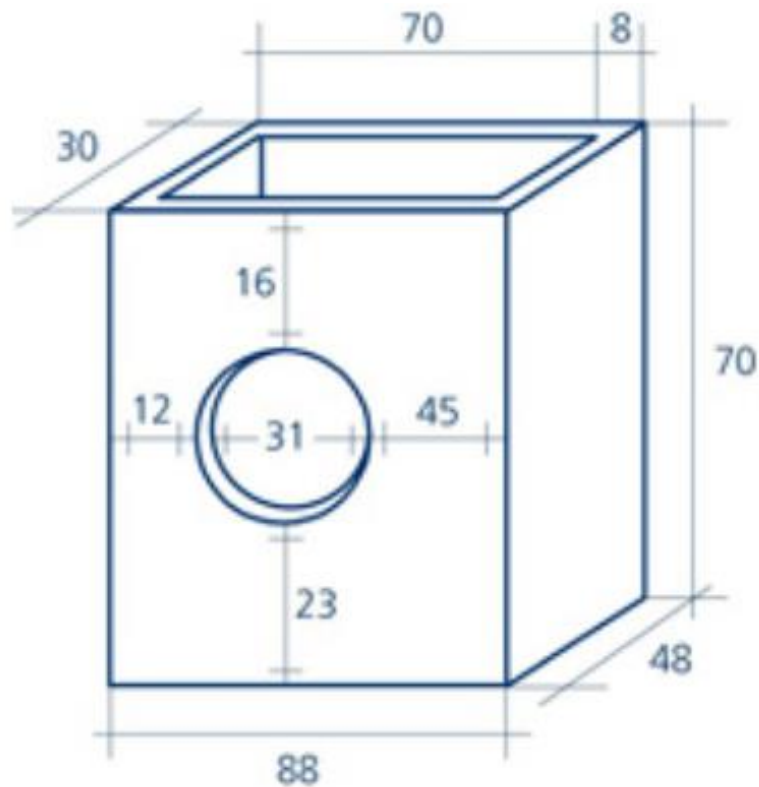

CLASIFICACIÓN	IMBORNAL	MODELO	70X30X70
---------------	----------	--------	----------

DIMENSIONES	
Anchura (mm)	700
Largo (mm)	300
Altura (mm)	700
Peso (kg)	320

**NOTA:**

- Consultar tamaños especiales
- Consultar gama de colores
- Consultar acabados
- Consultar plazo de fabricación