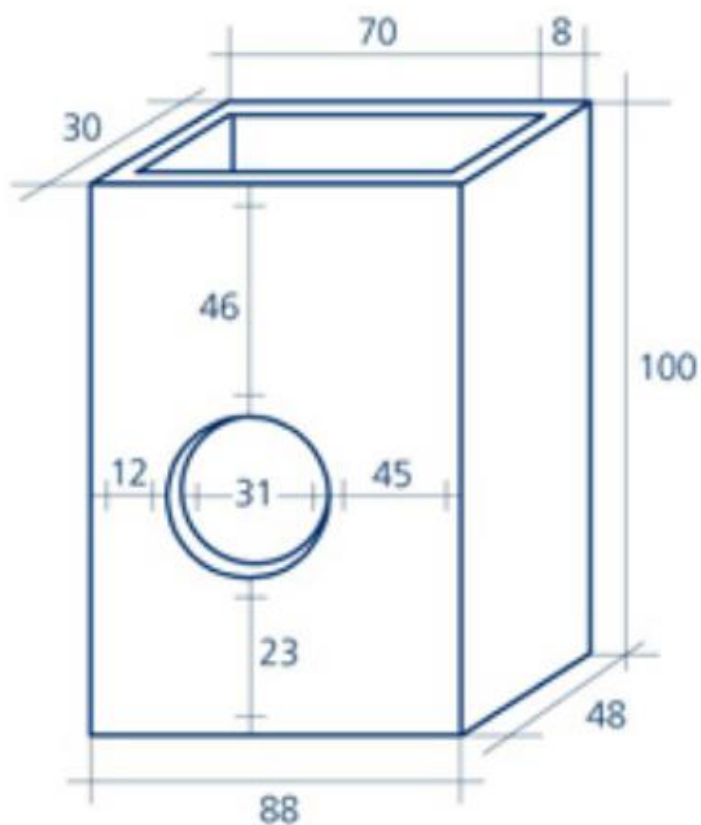

CLASIFICACIÓN	IMBORNAL	MODELO	70X30X100
---------------	----------	--------	-----------

DIMENSIONES	
Anchura (mm)	700
Largo (mm)	300
Altura (mm)	1000
Peso (kg)	530

NOTA:

- Consultar tamaños especiales
- Consultar gama de colores
- Consultar acabados
- Consultar plazo de fabricación