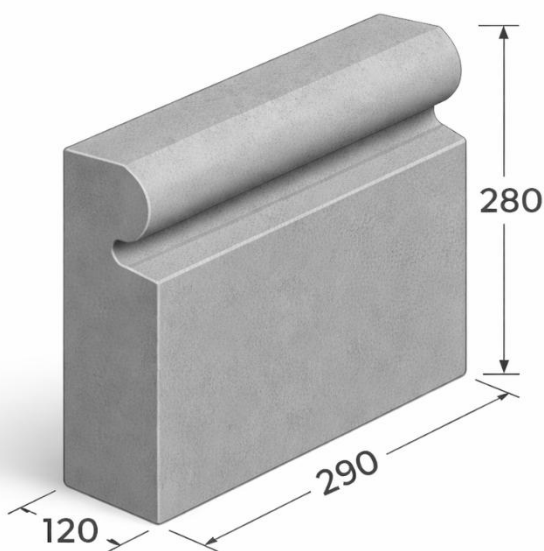

PRODUCTO **Bordillo Omega**

DIMENSIONES

Ancho (mm)	120
Alto (mm)	280
Largo (mm)	290

CARACTERÍSTICAS TÉCNICAS

Peso Ud.	Peso ml	Ml palet	Piezas ml	Piezas palet	Peso palet
19,35	66,56	15,66	3,44	54	1045