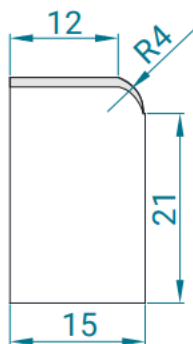

<b>CLASIFICACIÓN</b>	<b>BORDILLO</b>	<b>MODELO</b>	<b>15X25X50 BENIDORM DC</b>
----------------------	-----------------	---------------	-----------------------------

DIMENSIONES	
Anchura (mm)	12 / 15
Altura (mm)	25
Longitud (mm)	50

Cotas en cm.

Acabado superficial.

CARACTERÍSTICAS					
Peso Ud.	Peso ml	Ml palet	Piezas ml	Piezas palet	Peso palet
40,50	81	18	2	36	1458

**NOTA:**

- Consultar tamaños especiales
- Consultar gama de colores
- Consultar acabados
- Consultar plazo de fabricación