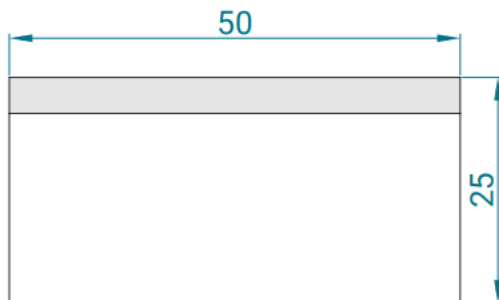

<b>CLASIFICACIÓN</b>	<b>BORDILLO</b>	<b>MODELO</b>	<b>15X25X50 BENIDORM DC</b>
----------------------	-----------------	---------------	-----------------------------

DIMENSIONES	
Anchura (mm)	12 / 15
Altura (mm)	25
Longitud (mm)	50

Cotas en cm.

Acabado superficial.

CARACTERÍSTICAS					
Peso Ud.	Peso ml	Ml palet	Piezas ml	Piezas palet	Peso palet
40,50	81	18	2	36	1458

**NOTA:**

- Consultar tamaños especiales
- Consultar gama de colores
- Consultar acabados
- Consultar plazo de fabricación