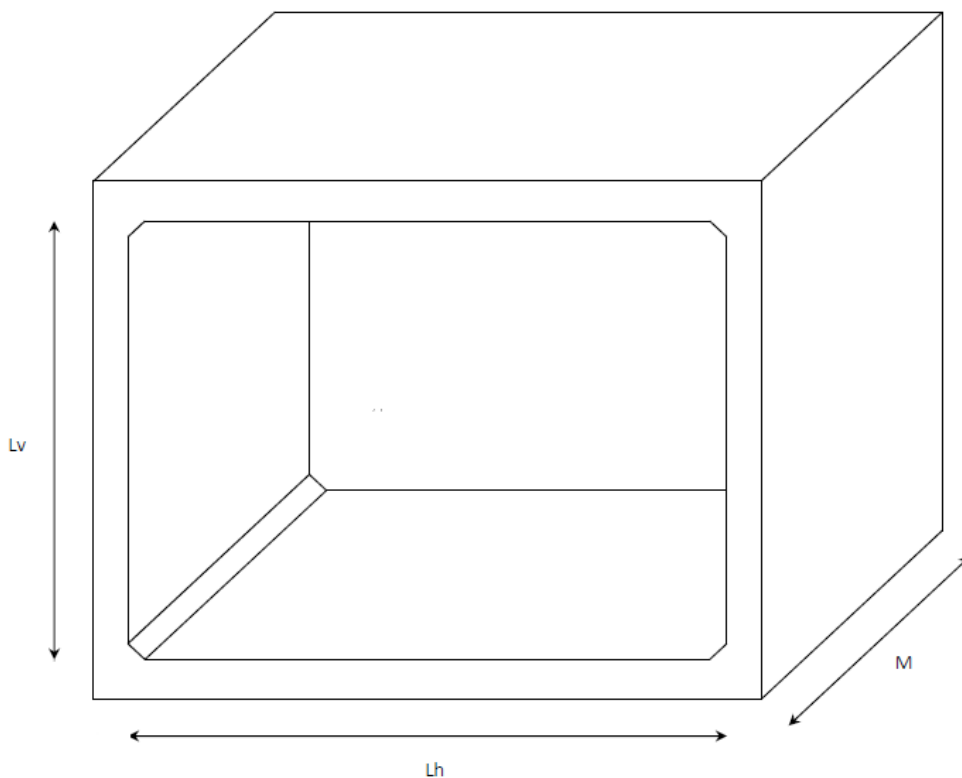

CLASIFICACIÓN	MARCO	MODELO	3x2
----------------------	--------------	---------------	-----

DIMENSIONES	
Altura (Lv)	3000 mm
Altura (Lh)	2000 mm
Longitud (M)	1500/2000 mm
Peso (T)	11.83 T

NOTA:

- Consultar tamaños especiales
- Consultar gama de colores
- Consultar acabados
- Consultar plazo de fabricación