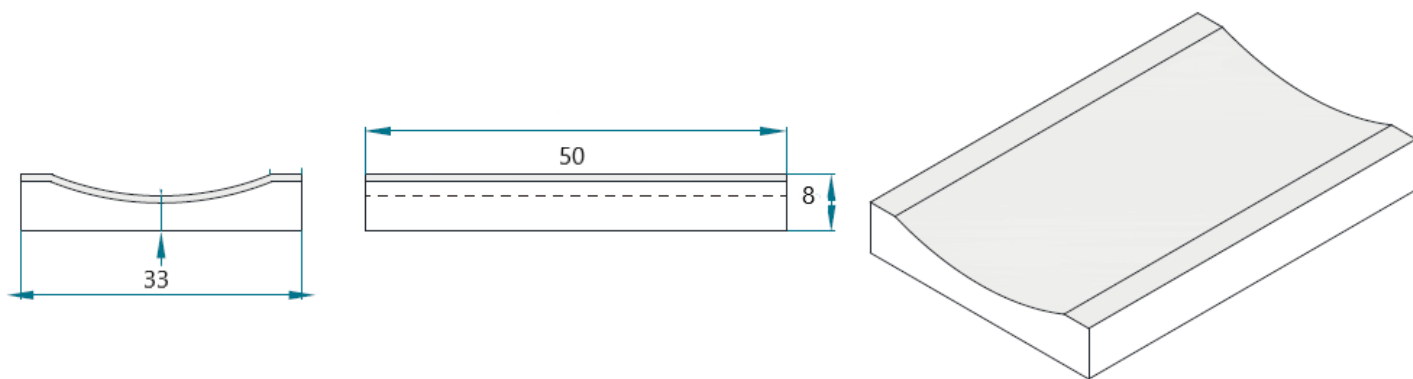

CLASIFICACIÓN	KAZ	MODELO	8X33X50
----------------------	-----	---------------	---------

DIMENSIONES	
Anchura (mm)	80
Altura (mm)	330
Longitud (mm)	500

CARACTERÍSTICAS					
Peso Ud.	Peso ml	Ml palet	Piezas ml	Piezas palet	Peso palet
29.5	59	24	2	48	1416