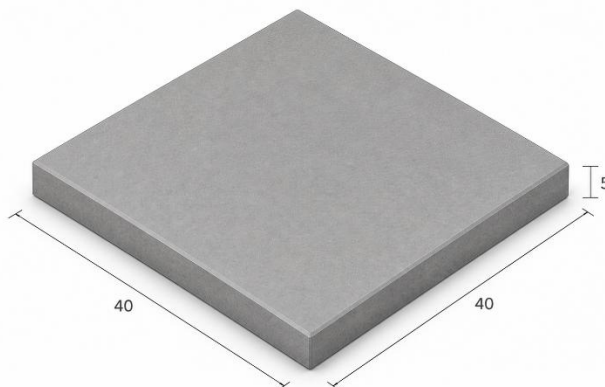

PRODUCTO

Baldosa 40x40x5

DIMENSIONES

Espesor (mm)	50
Ancho (mm)	400
Largo (mm)	400

CARACTERÍSTICAS TÉCNICAS

Peso Ud.	Peso m ²	M ² palet	Piezas m ²	Piezas palet	Peso palet
18,00	112,50	11,52	6,25	72	1.324,80

APLICACIONES Y OTRAS CARACTERÍSTICAS

Plata

Júpiter

Hierro

Sierra nevada

Sierra espuña