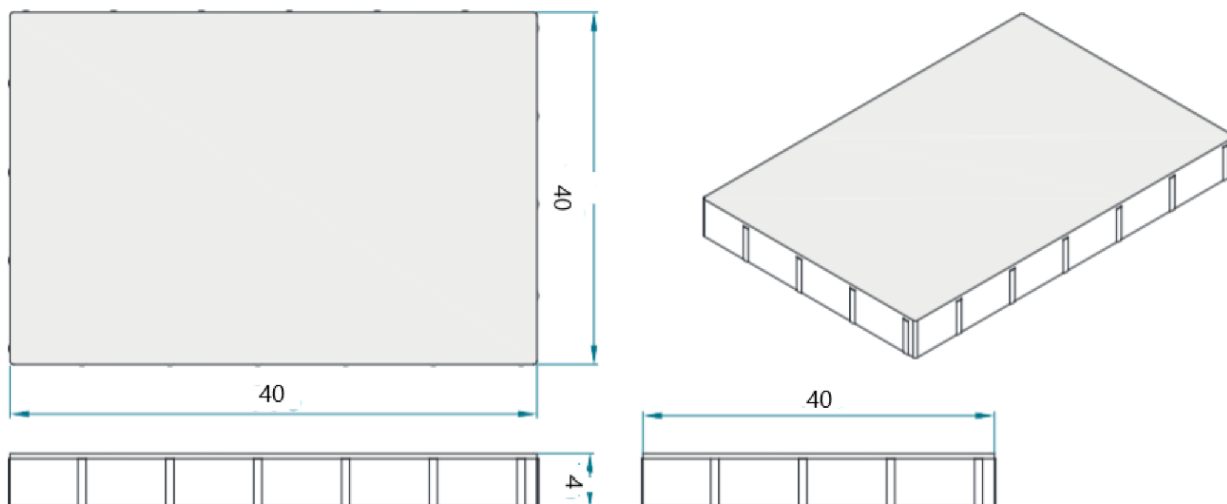

CLASIFICACIÓN	BALDOSA	MODELO	40X40
----------------------	---------	---------------	-------

DIMENSIONES	
Espesor (mm)	40
Altura (mm)	400
Anchura (mm)	400

CARACTERÍSTICAS	
ACABADO	COLOR
Rugosa Pulida Granallada Pizarra	Gris Rojo Negro Blanco Amarilla