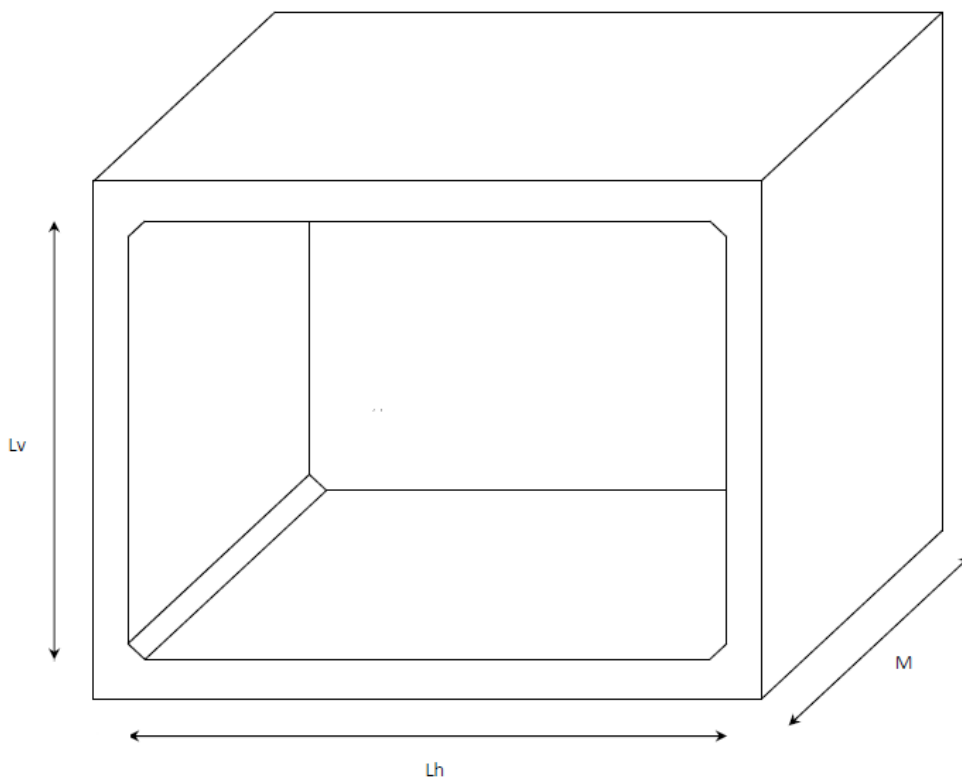

<b>CLASIFICACIÓN</b>	<b>MARCO</b>	<b>MODELO</b>	2x1.5
----------------------	--------------	---------------	-------

DIMENSIONES	
Altura (Lv)	20000 mm
Altura (Lh)	1500 mm
Longitud (M)	1500/2000 mm
Peso (T)	7.75 T