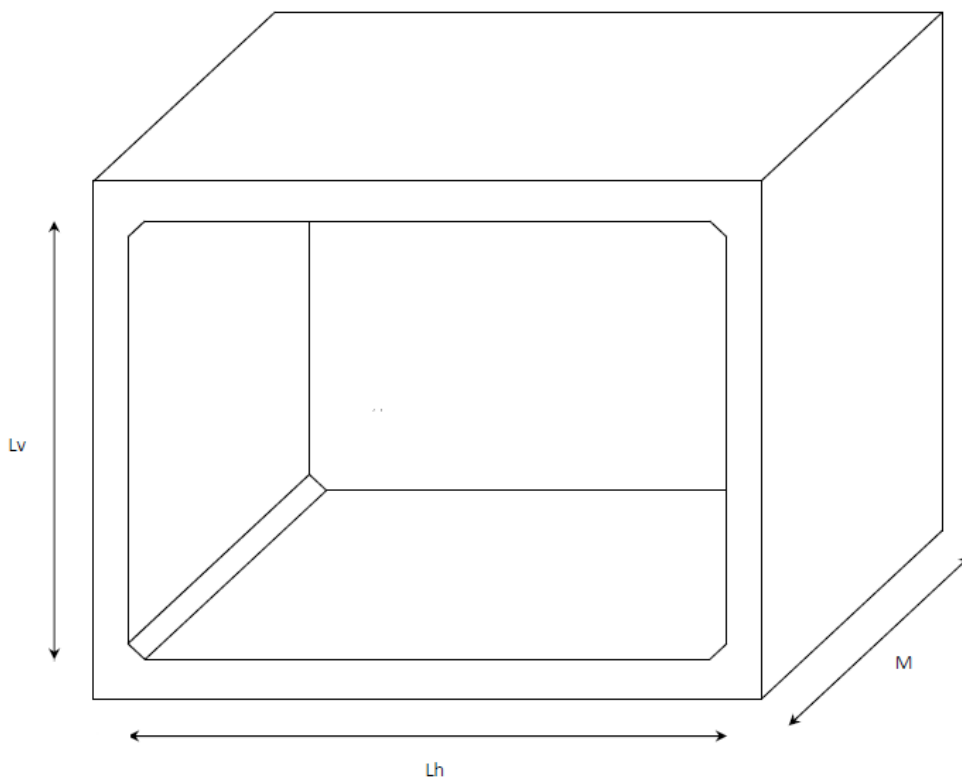

CLASIFICACIÓN	MARCO	MODELO	2x1
----------------------	--------------	---------------	-----

DIMENSIONES	
Altura (Lv)	20000 mm
Altura (Lh)	1000 mm
Longitud (M)	1500/2000 mm
Peso (T)	6.36 T

NOTA:

- Consultar tamaños especiales
- Consultar gama de colores
- Consultar acabados
- Consultar plazo de fabricación