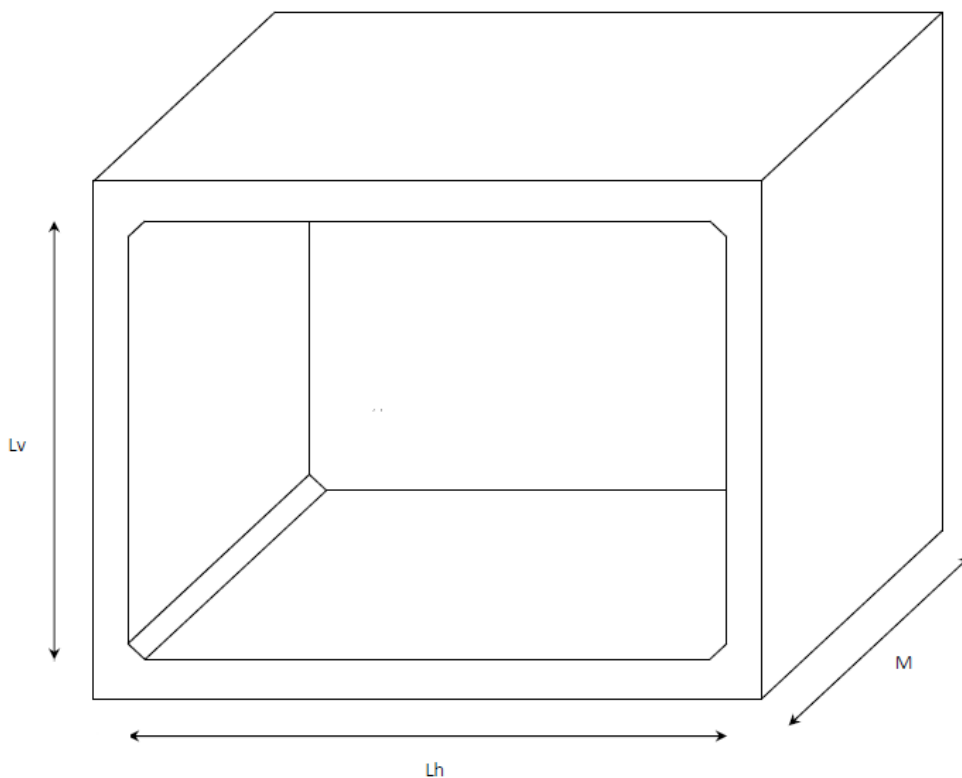

CLASIFICACIÓN	MARCO	MODELO	1.5x1.5
----------------------	--------------	---------------	---------

DIMENSIONES	
Altura (Lv)	15000 mm
Altura (Lh)	1500 mm
Longitud (M)	1500/2000 mm
Peso (T)	6.77 T

NOTA:

- Consultar tamaños especiales
- Consultar gama de colores
- Consultar acabados
- Consultar plazo de fabricación