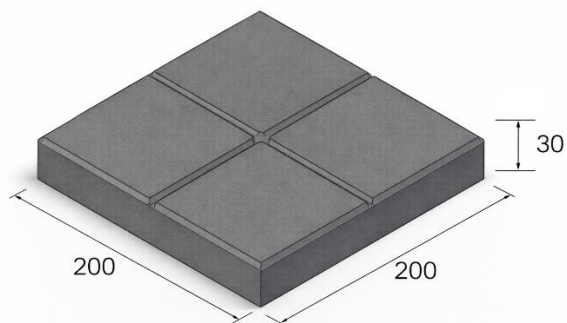

PRODUCTO

Baldosa 4 pastillas

DIMENSIONES

| | |
|--------------|-----|
| Espesor (mm) | 30 |
| Ancho (mm) | 200 |
| Largo (mm) | 200 |

CARACTERÍSTICAS TÉCNICAS

| Peso Ud. | Peso m ² | M ² palet | Piezas m ² | Piezas palet | Peso palet |
|----------|---------------------|----------------------|-----------------------|--------------|------------|
| 2,2 | 55 | 20 | 25 | 500 | 1100 |

APLICACIONES Y OTRAS CARACTERÍSTICAS

Gris

Negro

Rojo