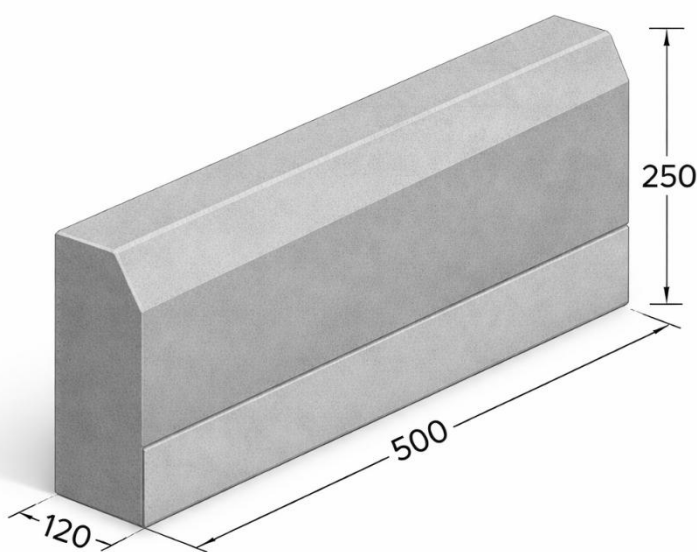

PRODUCTO **Bordillo C-6 doble capa**

DIMENSIONES

Ancho (mm)	100/120
Alto (mm)	250
Largo (mm)	500

CARACTERÍSTICAS TÉCNICAS

Peso Ud.	Peso ml	MI palet	Piezas ml	Piezas palet	Peso palet
31,50	63	24	2	48	1512