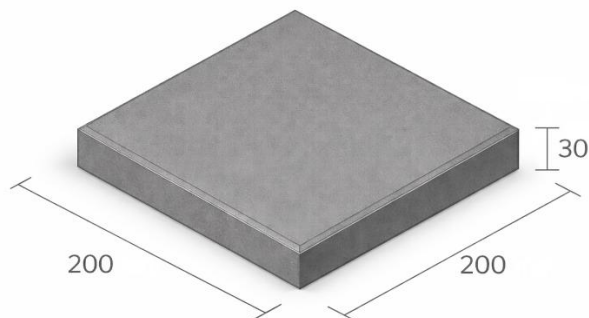

PRODUCTO Baldosa lisa bisel

DIMENSIONES

Espesor (mm)	30
Ancho (mm)	200
Largo (mm)	200

CARACTERÍSTICAS TÉCNICAS

Peso Ud.	Peso m ²	M ² palet	Piezas m ²	Piezas palet	Peso palet
2,2	55	20	25	500	1100

APLICACIONES Y OTRAS CARACTERÍSTICAS