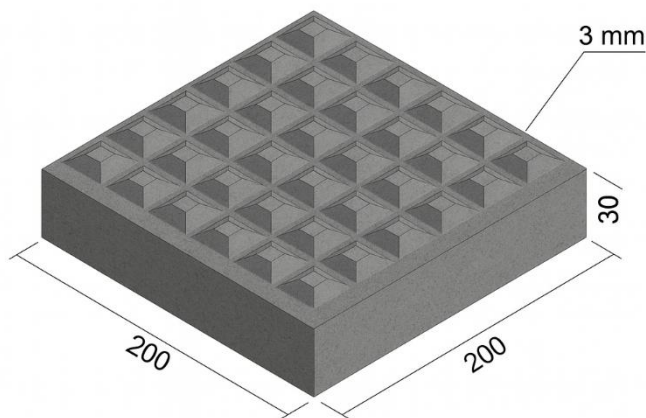

PRODUCTO Baldosa punta diamante

DIMENSIONES

Espesor (mm)	30
Ancho (mm)	200
Largo (mm)	200

CARACTERÍSTICAS TÉCNICAS

Peso Ud.	Peso m ²	M ² palet	Piezas m ²	Piezas palet	Peso palet
2,2	55	20	25	500	1100

APLICACIONES Y OTRAS CARACTERÍSTICAS