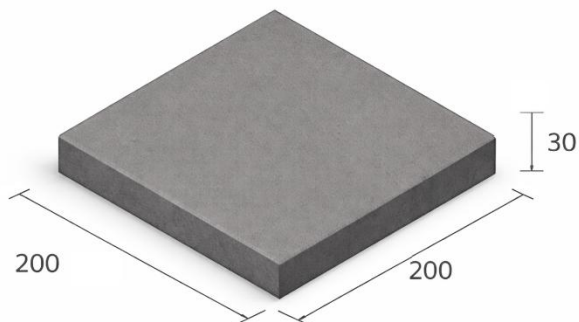

PRODUCTO

Baldosa lisa

DIMENSIONES

Espesor (mm)	30
Ancho (mm)	200
Largo (mm)	200

CARACTERÍSTICAS TÉCNICAS

Peso Ud.	Peso m ²	M ² palet	Piezas m ²	Piezas palet	Peso palet
2,2	55	20	25	500	1100

APLICACIONES Y OTRAS CARACTERÍSTICAS

Gris

Negro

Rojo