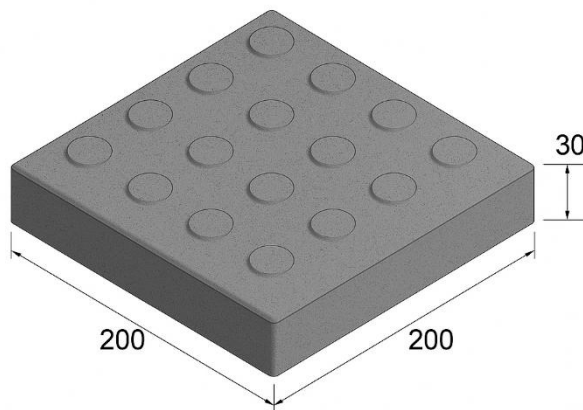

PRODUCTO

Baldosa 16 botones

DIMENSIONES

Espesor (mm)	30
Ancho (mm)	200
Largo (mm)	200

CARACTERÍSTICAS TÉCNICAS

Peso Ud.	Peso m ²	M ² palet	Piezas m ²	Piezas palet	Peso palet
2,2	55	20	25	500	1100

APLICACIONES Y OTRAS CARACTERÍSTICAS