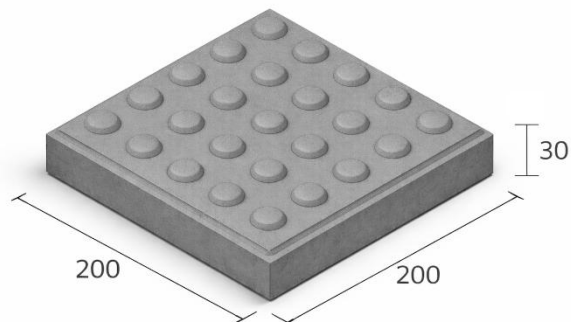

PRODUCTO

Baldosa 25 botones

DIMENSIONES

Espesor (mm)	30
Ancho (mm)	200
Largo (mm)	200

CARACTERÍSTICAS TÉCNICAS

Peso Ud.	Peso m ²	M ² palet	Piezas m ²	Piezas palet	Peso palet
2,2	55	20	25	500	1100

APLICACIONES Y OTRAS CARACTERÍSTICAS