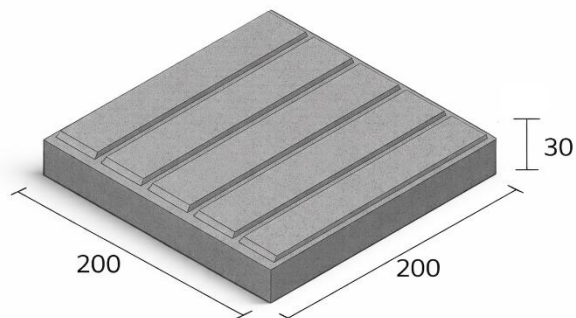

PRODUCTO Baldosa 5 barras

DIMENSIONES

Espesor (mm)	30
Ancho (mm)	200
Largo (mm)	200

CARACTERÍSTICAS TÉCNICAS

Peso Ud.	Peso m ²	M ² palet	Piezas m ²	Piezas palet	Peso palet
2,2	55	20	25	500	1100

APLICACIONES Y OTRAS CARACTERÍSTICAS