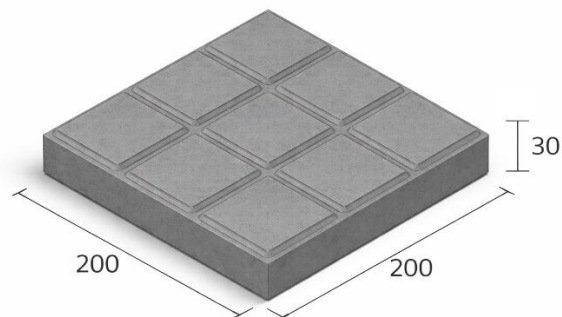

PRODUCTO

Baldosa 9 pastillas

DIMENSIONES

Espesor (mm)	30
Ancho (mm)	200
Largo (mm)	200

CARACTERÍSTICAS TÉCNICAS

Peso Ud.	Peso m ²	M ² palet	Piezas m ²	Piezas palet	Peso palet
2,2	55	20	25	500	1100

APLICACIONES Y OTRAS CARACTERÍSTICAS