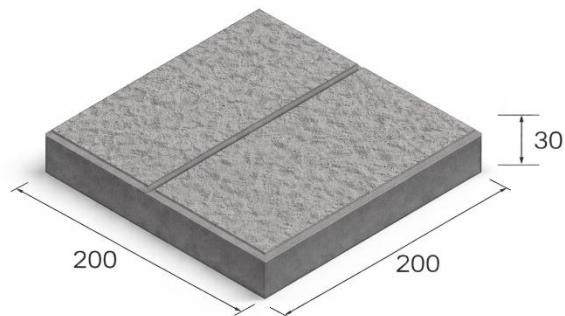

PRODUCTO Baldosa 2 pastillas rugosa

DIMENSIONES

Espesor (mm)	30
Ancho (mm)	200
Largo (mm)	200

CARACTERÍSTICAS TÉCNICAS

Peso Ud.	Peso m ²	M ² palet	Piezas m ²	Piezas palet	Peso palet
2,2	55	20	25	500	1100

APLICACIONES Y OTRAS CARACTERÍSTICAS

Gris