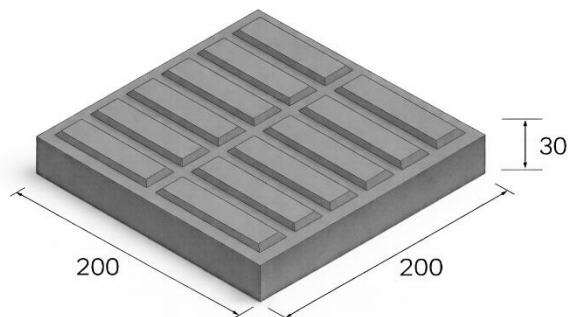

PRODUCTO

Baldosa 12 barras

DIMENSIONES

Espesor (mm)	30
Ancho (mm)	200
Largo (mm)	200

CARACTERÍSTICAS TÉCNICAS

Peso Ud.	Peso m ²	M ² palet	Piezas m ²	Piezas palet	Peso palet
2,2	55	20	25	500	1100

APLICACIONES Y OTRAS CARACTERÍSTICAS