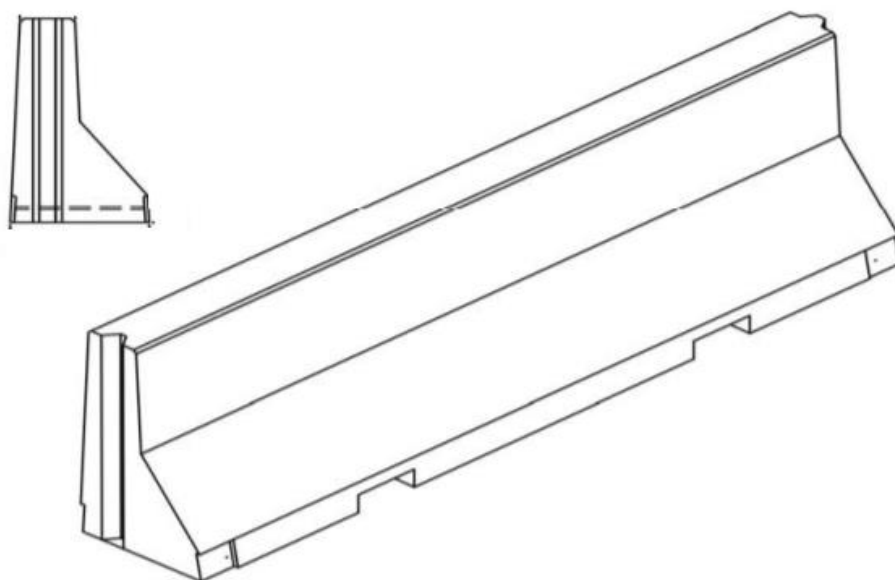

CLASIFICACIÓN	BARRERA	MODELO	BORDILLO L-2400
---------------	---------	--------	-----------------

## DIMENSIONES

Anchura (mm)	325
Altura (mm)	550
Longitud (mm)	2400
Peso (kg)	751