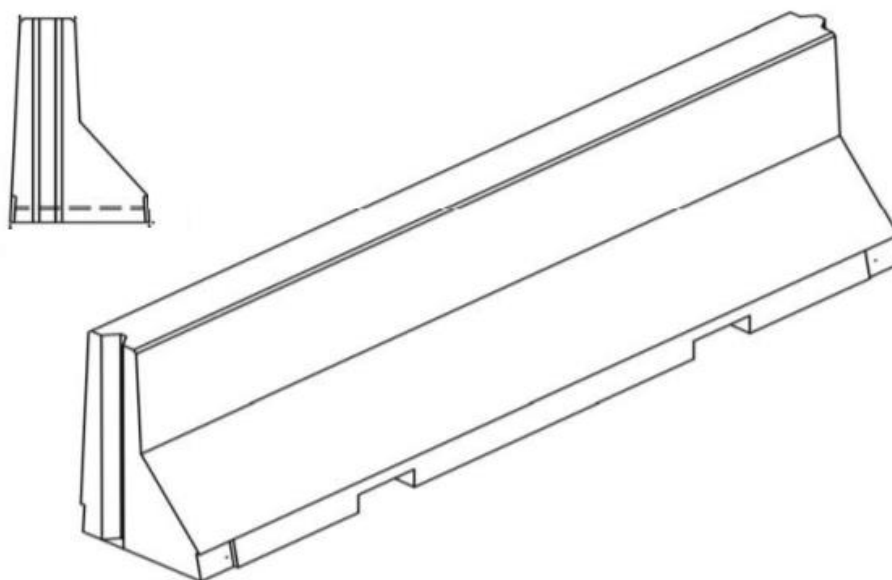

CLASIFICACIÓN	BARRERA	MODELO	BORDILLO L-1200
---------------	---------	--------	-----------------

## DIMENSIONES

Anchura (mm)	325
Altura (mm)	550
Longitud (mm)	1200
Peso (kg)	375