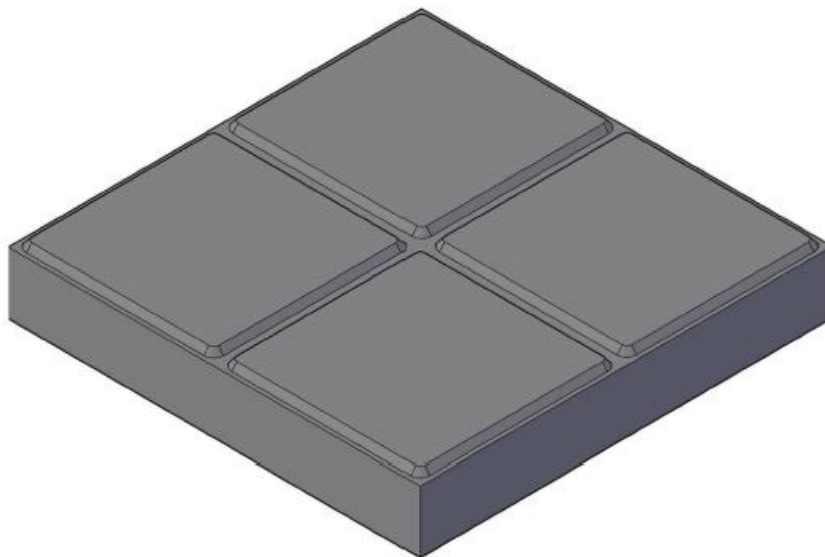

CLASIFICACIÓN	BALDOSA	MODELO	4 PASTILLAS
----------------------	---------	---------------	-------------

DIMENSIONES

Anchura (mm)	30
Altura (mm)	200
Longitud (mm)	200

CARACTERÍSTICAS

Peso Ud.	Peso M ²	M ² palet	Piezas M ²	Piezas palet	Peso palet
2.8	70	20	25	500	1400