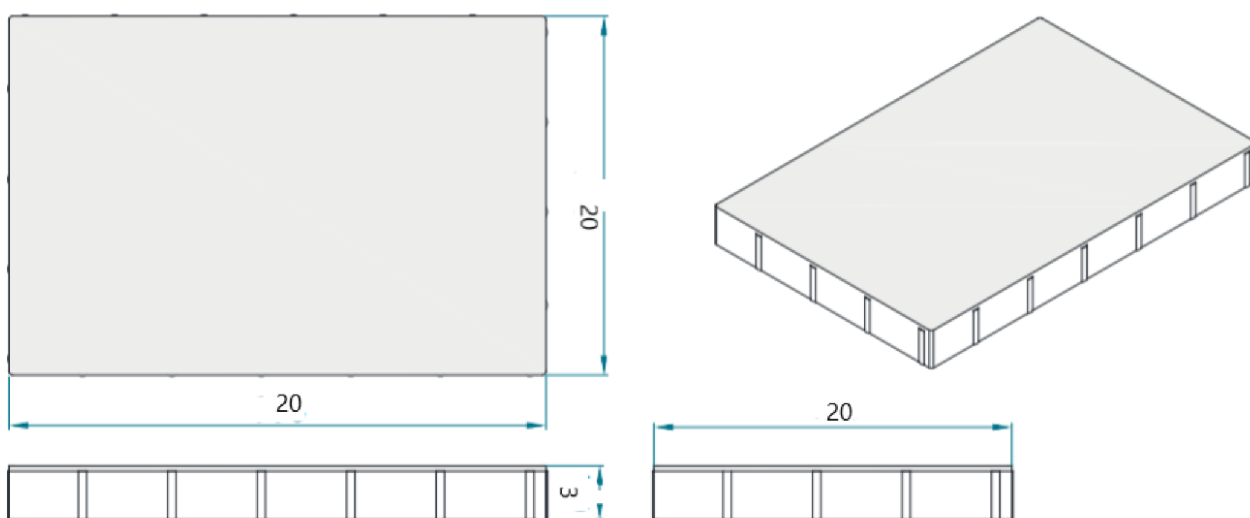

<b>CLASIFICACIÓN</b>	BALDOSA	<b>MODELO</b>	20X20
----------------------	---------	---------------	-------

DIMENSIONES	
Espesor (mm)	30
Altura (mm)	200
Anchura (mm)	200

CARACTERÍSTICAS	
ACABADO	COLOR
Lisa Lisa bisel 2 pastillas 4 pastillas 9 pastillas 5 barras 12 barras 16 botones 25 botones Punta diamante	Gris Rojo Negro Blanco Amarillo